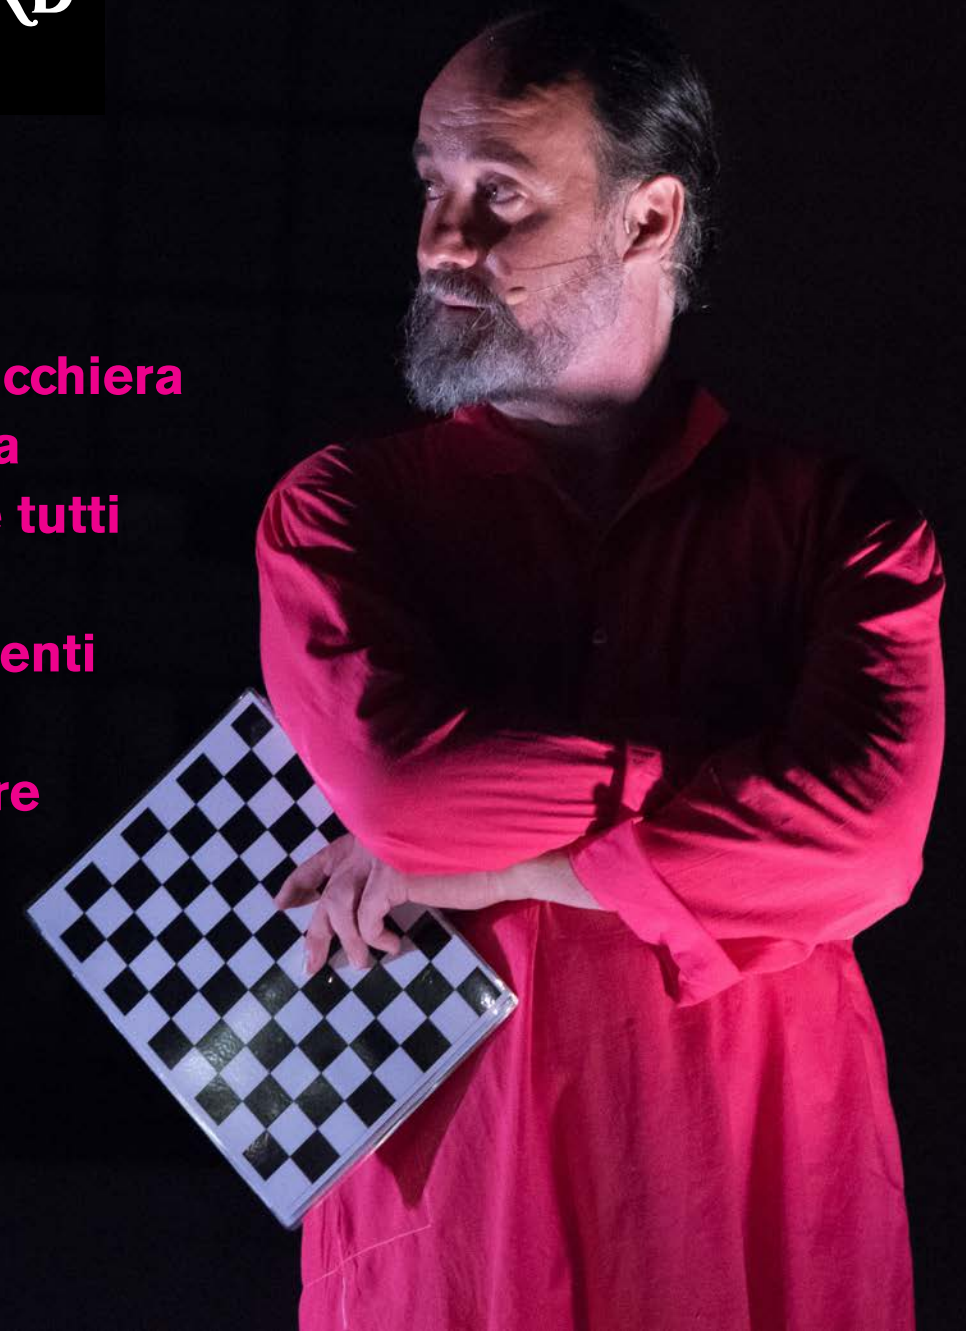

THE MAGICAL CHESSBOARD MUSIC SHOW

BASED ON A TRUE STORY

**La Magica Scacchiera
è una metafora
delle sfide che tutti
affrontiamo
nelle nostre menti
prima ancora
che nelle nostre
vite.**